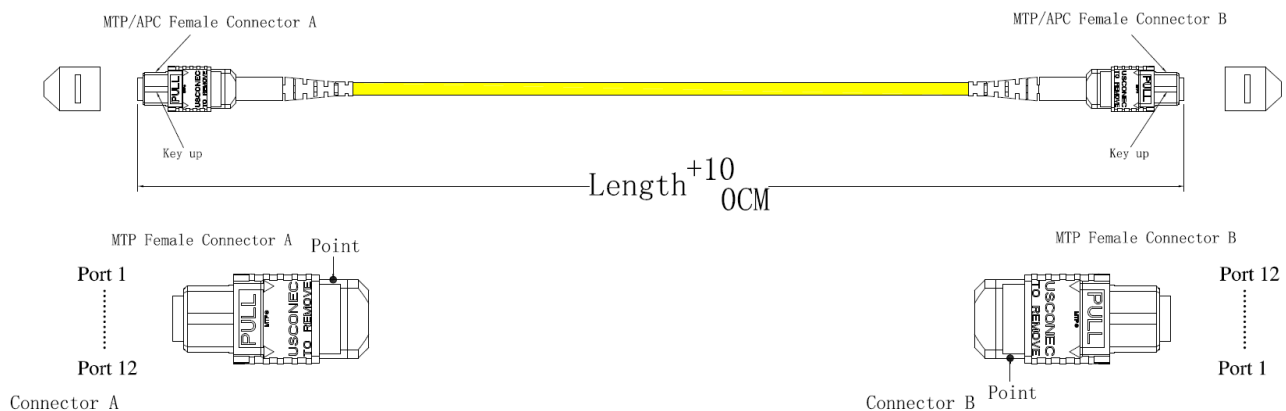

## PRODUCT FEATURES

- 100% fully tested
- Low insertion and return loss
- Unique serial number label on each end
- Color options available

Figure 1 -MTP-MTP 12F Singlemode Fiber Optic Cable

## SPECIFICATIONS

SKU	Description
ECX-MTMT1-312P-0.5M	Enconnex, Fiber Cable, MTP-MTP Polarity B multimode OM3 (Aqua) 12F (3mm) Plenum0.5M
ECX-MTMT1-312P-1M	Enconnex, Fiber Cable, MTP-MTP Polarity B multimode OM3 (Aqua) 12F (3mm) Plenum1M
ECX-MTMT1-312P-1.5M	Enconnex, Fiber Cable, MTP-MTP Polarity B multimode OM3 (Aqua) 12F (3mm) Plenum1.5M
ECX-MTMT1-312P-2M	Enconnex, Fiber Cable, MTP-MTP Polarity B multimode OM3 (Aqua) 12F (3mm) Plenum2M
ECX-MTMT1-312P-3M	Enconnex, Fiber Cable, MTP-MTP Polarity B multimode OM3 (Aqua) 12F (3mm) Plenum3M
ECX-MTMT1-312P-4M	Enconnex, Fiber Cable, MTP-MTP Polarity B multimode OM3 (Aqua) 12F (3mm) Plenum4M
ECX-MTMT1-312P-5M	Enconnex, Fiber Cable, MTP-MTP Polarity B multimode OM3 (Aqua) 12F (3mm) Plenum5M
ECX-MTMT1-312P-7M	Enconnex, Fiber Cable, MTP-MTP Polarity B multimode OM3 (Aqua) 12F (3mm) Plenum7M
ECX-MTMT1-312P-10M	Enconnex, Fiber Cable, MTP-MTP Polarity B multimode OM3 (Aqua) 12F (3mm) Plenum10M
ECX-MTMT1-312P-12M	Enconnex, Fiber Cable, MTP-MTP Polarity B multimode OM3 (Aqua) 12F (3mm) Plenum12M
ECX-MTMT1-312P-15M	Enconnex, Fiber Cable, MTP-MTP Polarity B multimode OM3 (Aqua) 12F (3mm) Plenum15M
ECX-MTMT1-312P-20M	Enconnex, Fiber Cable, MTP-MTP Polarity B multimode OM3 (Aqua) 12F (3mm) Plenum 20M