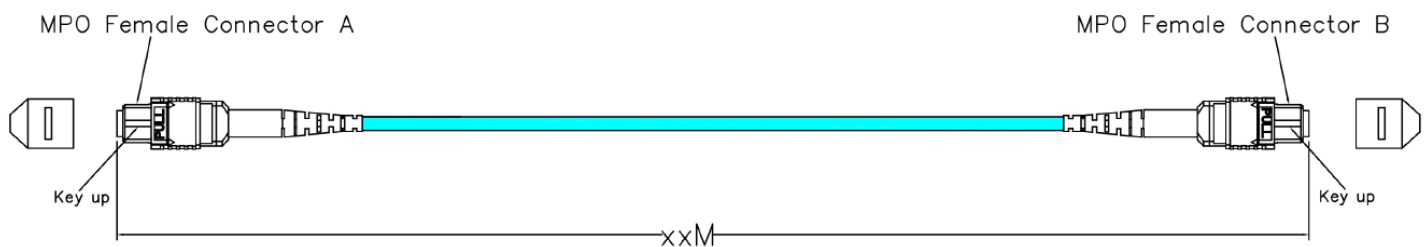

PRODUCT FEATURES

- 100% fully tested
- Low insertion and return loss
- Unique serial number label on each end
- Color options available

Figure 1 -MPO-MPO 12F Multimode OM4 Fiber Optic Cable

SPECIFICATIONS

| SKU | Description |
|-----------------------|-------------------------------------------------------------------------------------|
| ECX-MPMP1-412P-0.5M-Y | Enconnex, Fiber Cable, MPO-MPO Polarity B multimode OM4 (Aqua) 12F (3mm) Plenum0.5M |
| ECX-MPMP1-412P-1M-Y | Enconnex, Fiber Cable, MPO-MPO Polarity B multimode OM4 (Aqua) 12F (3mm) Plenum1M |
| ECX-MPMP1-412P-1.5M-Y | Enconnex, Fiber Cable, MPO-MPO Polarity B multimode OM4 (Aqua) 12F (3mm) Plenum1.5M |
| ECX-MPMP1-412P-2M-Y | Enconnex, Fiber Cable, MPO-MPO Polarity B multimode OM4 (Aqua) 12F (3mm) Plenum2M |
| ECX-MPMP1-412P-3M-Y | Enconnex, Fiber Cable, MPO-MPO Polarity B multimode OM4 (Aqua) 12F (3mm) Plenum3M |
| ECX-MPMP1-412P-4M-Y | Enconnex, Fiber Cable, MPO-MPO Polarity B multimode OM4 (Aqua) 12F (3mm) Plenum4M |
| ECX-MPMP1-412P-5M-Y | Enconnex, Fiber Cable, MPO-MPO Polarity B multimode OM4 (Aqua) 12F (3mm) Plenum5M |
| ECX-MPMP1-412P-7M-Y | Enconnex, Fiber Cable, MPO-MPO Polarity B multimode OM4 (Aqua) 12F (3mm) Plenum7M |
| ECX-MPMP1-412P-10M-Y | Enconnex, Fiber Cable, MPO-MPO Polarity B multimode OM4 (Aqua) 12F (3mm) Plenum10M |
| ECX-MPMP1-412P-12M-Y | Enconnex, Fiber Cable, MPO-MPO Polarity B multimode OM4 (Aqua) 12F (3mm) Plenum12M |
| ECX-MPMP1-412P-15M-Y | Enconnex, Fiber Cable, MPO-MPO Polarity B multimode OM4 (Aqua) 12F (3mm) Plenum15M |
| ECX-MPMP1-412P-20M-Y | Enconnex, Fiber Cable, MPO-MPO Polarity B multimode OM4 (Aqua) 12F (3mm) Plenum 20M |