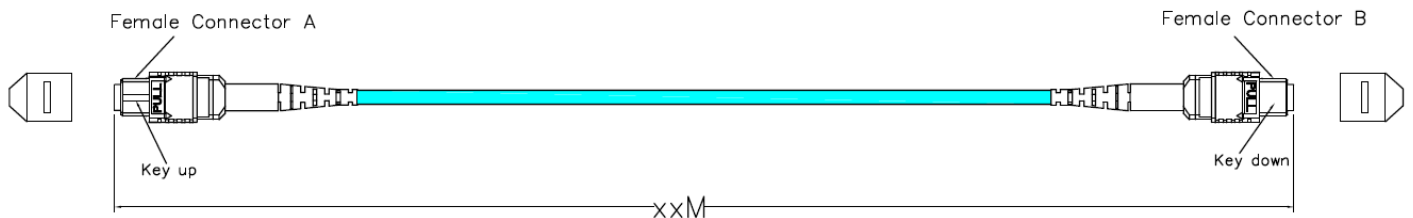

## PRODUCT FEATURES

- 100% fully tested
- Low insertion and return loss
- Unique serial number label on each end
- Color options available

Figure 1 -MPO-MPO 24F Multimode OM3 Fiber Optic Cable

## SPECIFICATIONS

SKU	Description
ECX-MPMP1-324P-0.5M-Y	Enconnex, Fiber Cable, MPO-MPO Polarity B multimode OM3 (Aqua) 24F (3mm) Plenum0.5M
ECX-MPMP1-324P-1M-Y	Enconnex, Fiber Cable, MPO-MPO Polarity B multimode OM3 (Aqua) 24F (3mm) Plenum1M
ECX-MPMP1-324P-1.5M-Y	Enconnex, Fiber Cable, MPO-MPO Polarity B multimode OM3 (Aqua) 24F (3mm) Plenum1.5M
ECX-MPMP1-324P-2M-Y	Enconnex, Fiber Cable, MPO-MPO Polarity B multimode OM3 (Aqua) 24F (3mm) Plenum2M
ECX-MPMP1-324P-3M-Y	Enconnex, Fiber Cable, MPO-MPO Polarity B multimode OM3 (Aqua) 24F (3mm) Plenum3M
ECX-MPMP1-324P-4M-Y	Enconnex, Fiber Cable, MPO-MPO Polarity B multimode OM3 (Aqua) 24F (3mm) Plenum4M
ECX-MPMP1-324P-5M-Y	Enconnex, Fiber Cable, MPO-MPO Polarity B multimode OM3 (Aqua) 24F (3mm) Plenum5M
ECX-MPMP1-324P-7M-Y	Enconnex, Fiber Cable, MPO-MPO Polarity B multimode OM3 (Aqua) 24F (3mm) Plenum7M
ECX-MPMP1-324P-10M-Y	Enconnex, Fiber Cable, MPO-MPO Polarity B multimode OM3 (Aqua) 24F (3mm) Plenum10M
ECX-MPMP1-324P-12M-Y	Enconnex, Fiber Cable, MPO-MPO Polarity B multimode OM3 (Aqua) 24F (3mm) Plenum12M
ECX-MPMP1-324P-15M-Y	Enconnex, Fiber Cable, MPO-MPO Polarity B multimode OM3 (Aqua) 24F (3mm) Plenum15M
ECX-MPMP1-324P-20M-Y	Enconnex, Fiber Cable, MPO-MPO Polarity B multimode OM3 (Aqua) 24F (3mm) Plenum 20M