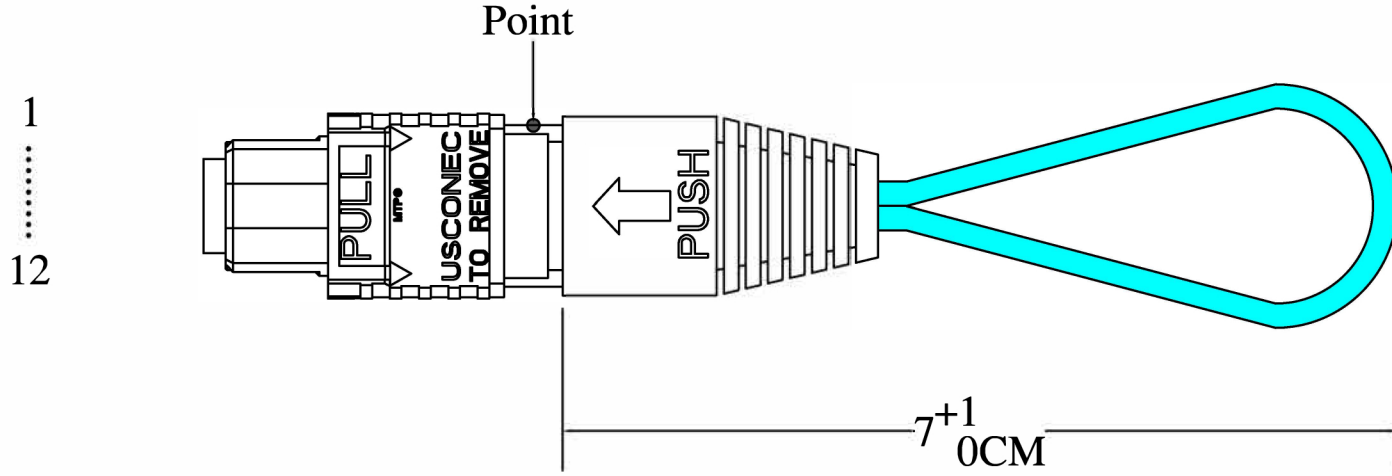

# 12CORE MTP LOOPBACK 50/125 OM3

## MTP Connector

Port 1	Port 2	Port 3	Port 4	Port 5	Port 6	Port 7	Port 8	Port 9	Port 10	Port 11	Port 12
Blue	Orange	Green	Brown	Gray	White	White	Gray	Brown	Green	Orange	Blue

 <b>ENCONNEX</b>	UNIT	mm	PAGE	1/1	MODEL	Loopback
	SCALE	--	DRAW		DRAW NO.	MTP Loopback-001
	MAT.		CHECK		NAME	12core MTP Loopback
	DATE	25-Mar-17	APPR.		MAT_NO.	MTP Loopback-001
VIEW		Enconnex				