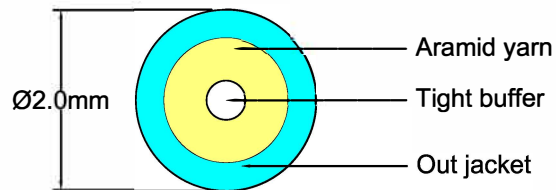

LC-LC Fiber Loopback, OM3 50/125

Specifications:

Fiber Mode	MM
Type	LC Loopback
Cable Diameter(mm)	Φ 2.0
Cable Color	Aqua
Core Diameter(um)	50/125
Insertion Loss(dB)	≤0.25
Return Loss(dB)	≥20
Operating Temperature(°C)	-20~+70
Storage Temperature (°C)	-20~+70