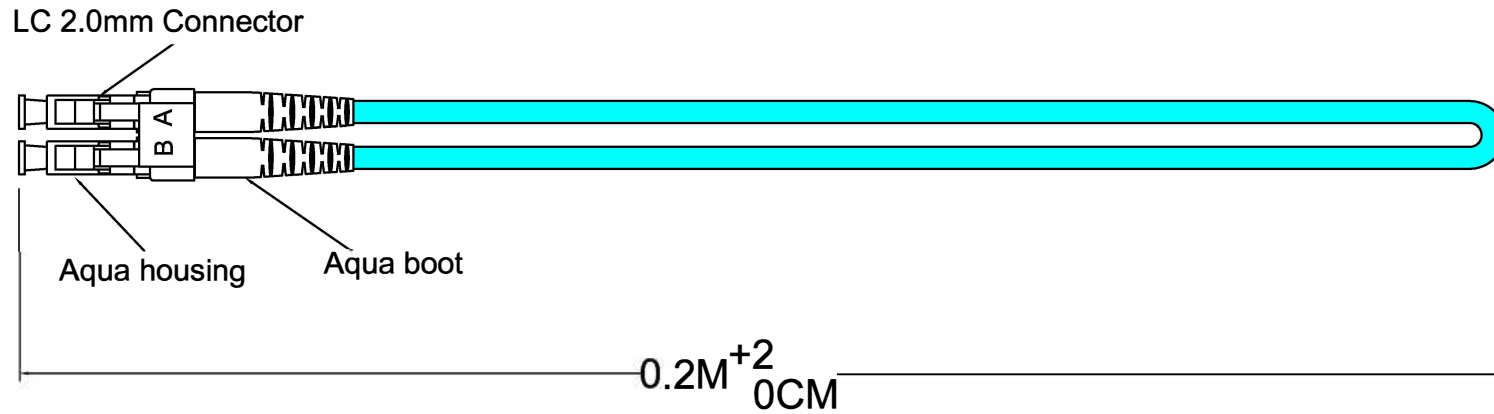

LC-LC Fiber Loopback, OM3 50/125

Specifications:

Fiber Mode	MM
Type	LC Loopback
Cable Diameter(mm)	Φ 2.0
Cable Color	Aqua
Core Diameter(um)	50/125
Insertion Loss(dB)	≤0.25
Return Loss(dB)	≥20
Operating Temperature(°C)	-20~+70
Storage Temperature (°C)	-20~+70

UNIT	--	PAGE	1/1	MODEL	LC Loopback
SCALE	--	DRAW		DRAW NO.	LC-LC-001
MAT.		CHECK		NAME	LC-LC-Loopback
DATE	1-Jun-18	APPR.		MAT_NO.	LC-LC-001

VIEW

ENCONNEX